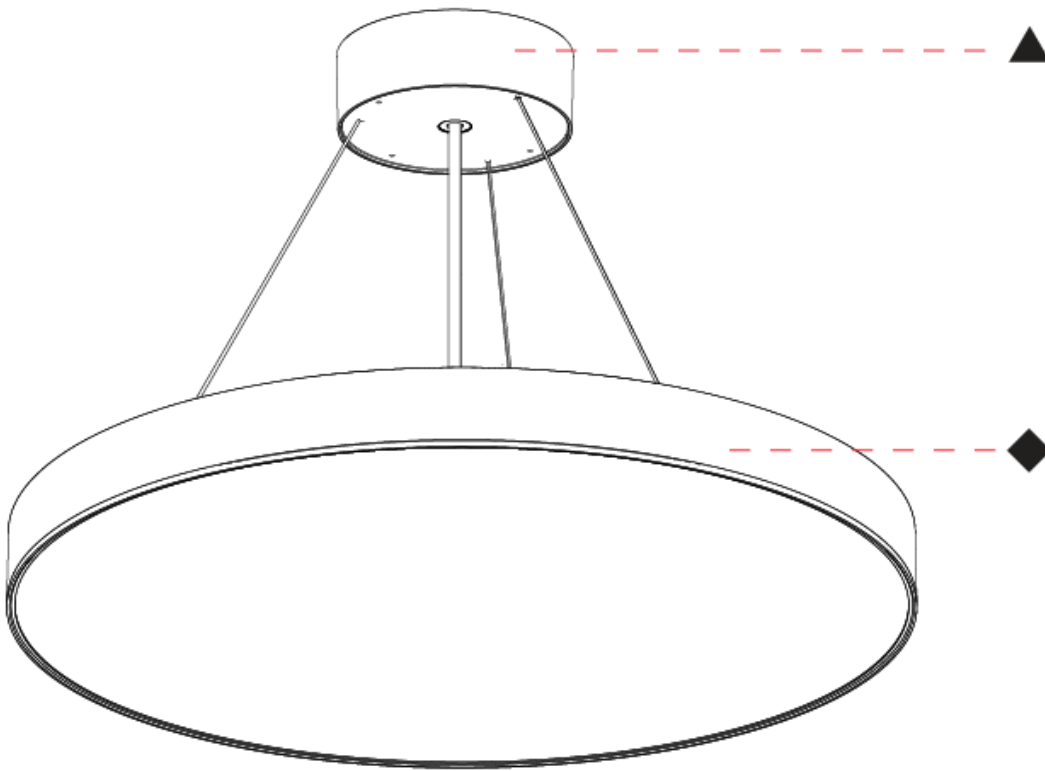

SIGN EVO SUSPENSION

A3001116-

PROJECT	_____
TYPE	_____
SPECIFIER	_____
QUANTITY	_____
DATE	_____

A